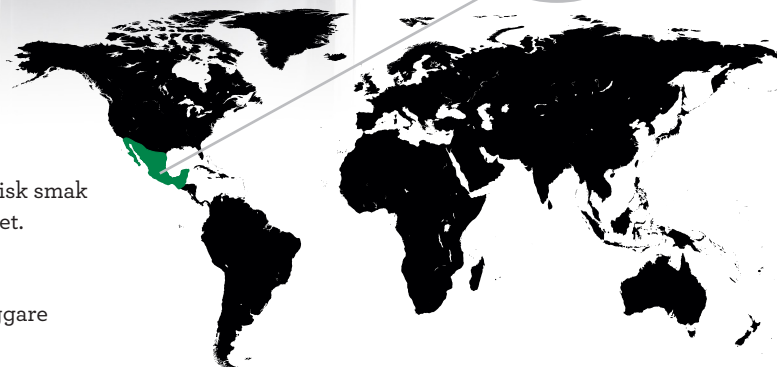

Eguale kaffe

**EGUALE**  
FAIR TRADE SINCE 1976

# BRYGGMALET MEXICAN LIGHT

100 % arabica från Mexiko och Peru.

**Artikelnummer:** 6056

**Vikt:** 425 g

**Certifieringar:** Fairtrade, KRAV  
EU-ekologiskt, Klimatkompenserat

**Rostning:** Ljusrost

**Smakreferens:** Välbalanserad och frisk smak  
med rund karaktär och fruktig syrlighet.

**Producentland:** Mexiko och Peru

**Huvudleverantör:** UCIRI

**Avsett för:** Filterbryggare, pressbryggare

**UCIRI**, Union of Indigenous Communities of the Isthmus Region, har sedan 1982 organiserat småbönder bland fyra indianfolk i delstaten Oaxaca i södra Mexiko. Idag består UCIRI av mer än 2500 medlemmar. Samarbetet i kooperativet har lett till att böndernas levnadsvillkor förbättrats och försäljningen ökat och idag är exporten av kaffe UCIRI's främsta inkomstkälla. Genom framgången och användandet av Fairtrade-premien har UCIRI haft möjlighet att bygga bostäder, sjukvård och skolor. UCIRI är sedan 2001 delägare i Sackeus.